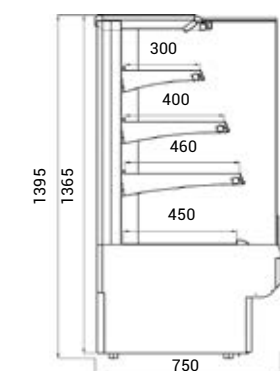

SP- samoobslužná verze