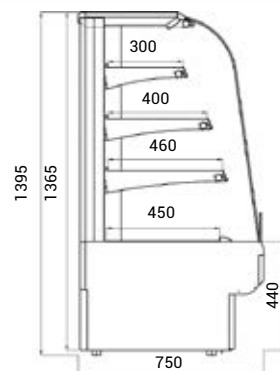

SG-samoobslužná verze