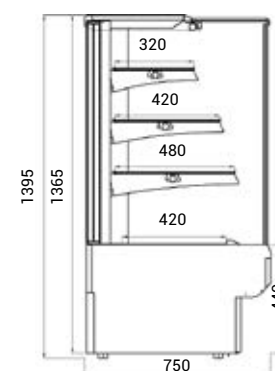

SP- obslužná verze