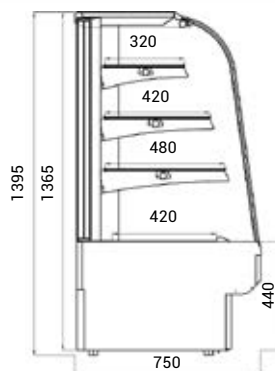

SG- obslužná verze