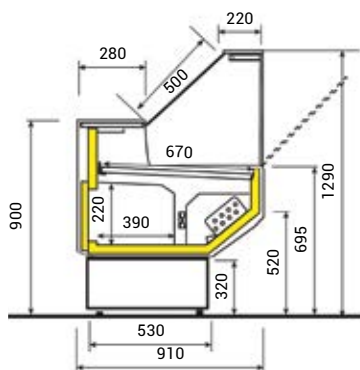

NA OBJEDNÁVKU

- **verze bez agregátu** • skleněná police
- skleněná přepážka • police na tašky
- plastový držák role • regulace otáček
- automatické odpařování kondenzátu
- krájecí deska • deska pod váhu
- kolečka sada (nelze objednat dodatečně)
- zadní plexi krytí
- bočnice ABS – barva černá

ventilovaná
verze s rovným sklem

PSCG
PT