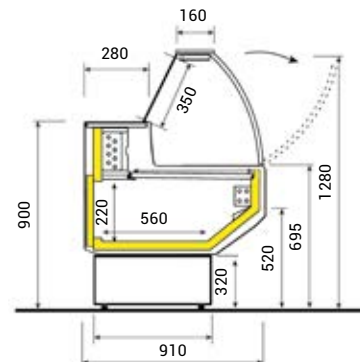

ventilovaná
verze s rovným sklem

PSCG
PT

ventilovaná
verze s oblým sklem

PSCG
PY

statická
verze s rovným sklem

PSSG
PT

statická
verze s oblým sklem

PSSG
PY

Neutrální pulty	TE 070PT	TE 100PT
Rozměry Š x H x V (cm)	70 x 91 x 90	100 x 91 x 90
Cena	23 300 Kč	30 130 Kč