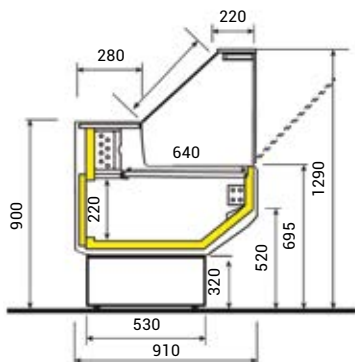

ventilovaná
verze s rovným sklem

PSCG
PT

ventilovaná
verze s oblým sklem

PSCG
PY

statická
verze s rovným sklem

PSSG
PT

statická
verze s oblým sklem

PSSG
PY

Neutrální pulty	TE 070PT	TE 100PT
Rozměry Š x H x V (cm)	70 x 91 x 90	100 x 91 x 90
Cena	23 300 Kč	30 130 Kč