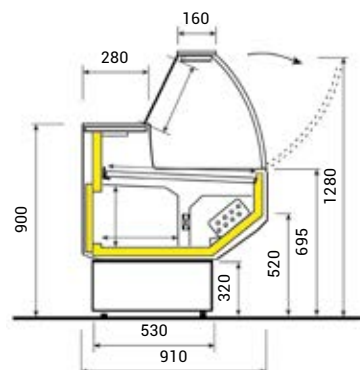

ventilovaná
verze s rovným sklem

PSCG
PT

ventilovaná
verze s oblým sklem

PSCG
PY

statická
verze s rovným sklem

PSSG
PT

statická
verze s oblým sklem

PSSG
PY

Neutrální pulty	TE 070PT	TE 100PT
Rozměry Š x H x V (cm)	70 x 91 x 90	100 x 91 x 90
Cena	23 300 Kč	30 130 Kč