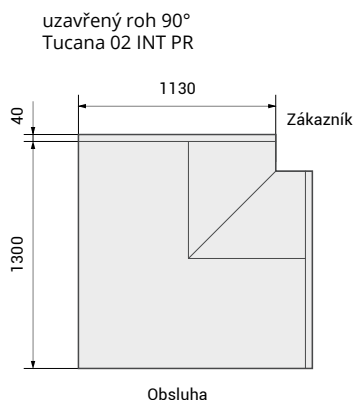

realizace - boční izolační skla se sítotiskem

realizace - pohled ze strany zákazníka

realizace - ochranná kovová tyč proti nárazu

**Ventilované rohy bez agregátu / s agregátem**

	<b>Tucana 02 45° otevřený</b>	<b>Tucana 02 45° uzavřený</b>	<b>Tucana 02 90° otevřený</b>	<b>Tucana 02 90° uzavřený</b>
Výstavní plocha (m <sup>2</sup> )	0,6	0,6	1,3	1,3
Čistý objem (l)	65	65	140	140
Množství chladiva R290 (kg)*	0,13	0,13	0,26	0,26
Rozměry Š x H x V (cm)	108 x 113 x 117,5	106 x 113 x 117,5	138 x 113 x 117,5	138 x 113 x 117,5
<b>Cena - bez agregátu</b>	<b>110 600 Kč</b>	<b>110 600 Kč</b>	<b>171 570 Kč</b>	<b>171 570 Kč</b>
<b>Cena - s agregátem</b>	<b>117 690 Kč</b>	<b>117 690 Kč</b>	<b>175 850 Kč</b>	<b>175 850 Kč</b>

\* verze bez agregátu pouze s chladivem R448a nebo R449a

**Tucana 02 bez agregátu / s agregátem**

	<b>0,937</b>	<b>1,25</b>	<b>1,875</b>	<b>2,5</b>	<b>3,75</b>
Výstavní plocha (m <sup>2</sup> )	1	1	1,5	2,1	3,1
Čistý objem (l)	240	320 / 275	415 / 415	590 / 550	890 / 830
Příkon (W)	286 / 328	495 / 475	759 / 711	1004 / 939	1516 / 1431
Množství chladiva R290 (kg)*	- / 0,13	- / 0,15	- / 0,15	- / 0,3	- / 0,3
Rozměry Š x H x V (cm)	101,7 x 112 x 117,5	133 x 112 x 117,5	195,5 x 112 x 117,5	258 x 112 x 117,5	383 x 112 x 117,5
<b>Cena Tucana 02 - bez agregátu</b>	<b>99 410 Kč</b>	<b>104 220 Kč</b>	<b>110 120 Kč</b>	<b>123 980 Kč</b>	<b>151 860 Kč</b>
<b>Cena Tucana 02 - s agregátem</b>	<b>100 110 Kč</b>	<b>107 080 Kč</b>	<b>113 020 Kč</b>	<b>129 120 Kč</b>	<b>156 710 Kč</b>
<b>Cena Tucana 02 HOT</b>	<b>106 770 Kč</b>	<b>113 940 Kč</b>	<b>125 260 Kč</b>	<b>144 250 Kč</b>	-
<b>Cena Tucana 02 HOT BM</b>	<b>130 020 Kč</b>	<b>143 010 Kč</b>	<b>168 850 Kč</b>	<b>202 390 Kč</b>	-