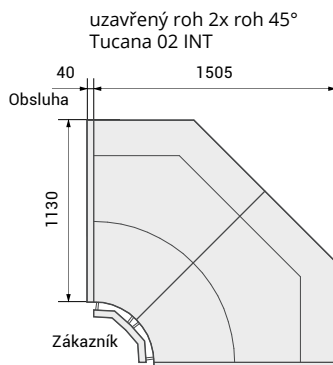

realizace - boční izolační skla se sítotiskem

realizace - pohled ze strany zákazníka

realizace - ochranná kovová tyč proti nárazu

**Ventilované rohy bez agregátu / s agregátem**

	<b>Tucana 02 45° otevřený</b>	<b>Tucana 02 45° uzavřený</b>	<b>Tucana 02 90° otevřený</b>	<b>Tucana 02 90° uzavřený</b>
Výstavní plocha (m <sup>2</sup> )	0,6	0,6	1,3	1,3
Čistý objem (l)	65	65	140	140
Množství chladiva R290 (kg)*	0,13	0,13	0,26	0,26
Rozměry Š x H x V (cm)	108 x 113 x 117,5	106 x 113 x 117,5	138 x 113 x 117,5	138 x 113 x 117,5
<b>Cena - bez agregátu</b>	<b>110 600 Kč</b>	<b>110 600 Kč</b>	<b>171 570 Kč</b>	<b>171 570 Kč</b>
<b>Cena - s agregátem</b>	<b>117 690 Kč</b>	<b>117 690 Kč</b>	<b>175 850 Kč</b>	<b>175 850 Kč</b>

\* verze bez agregátu pouze s chladivem R448a nebo R449a

**Tucana 02 bez agregátu / s agregátem**

	<b>0,937</b>	<b>1,25</b>	<b>1,875</b>	<b>2,5</b>	<b>3,75</b>
Výstavní plocha (m <sup>2</sup> )	1	1	1,5	2,1	3,1
Čistý objem (l)	240	320 / 275	415 / 415	590 / 550	890 / 830
Příkon (W)	286 / 328	495 / 475	759 / 711	1004 / 939	1516 / 1431
Množství chladiva R290 (kg)*	- / 0,13	- / 0,15	- / 0,15	- / 0,3	- / 0,3
Rozměry Š x H x V (cm)	101,7 x 112 x 117,5	133 x 112 x 117,5	195,5 x 112 x 117,5	258 x 112 x 117,5	383 x 112 x 117,5
<b>Cena Tucana 02 - bez agregátu</b>	<b>99 410 Kč</b>	<b>104 220 Kč</b>	<b>110 120 Kč</b>	<b>123 980 Kč</b>	<b>151 860 Kč</b>
<b>Cena Tucana 02 - s agregátem</b>	<b>100 110 Kč</b>	<b>107 080 Kč</b>	<b>113 020 Kč</b>	<b>129 120 Kč</b>	<b>156 710 Kč</b>
<b>Cena Tucana 02 HOT</b>	<b>106 770 Kč</b>	<b>113 940 Kč</b>	<b>125 260 Kč</b>	<b>144 250 Kč</b>	-
<b>Cena Tucana 02 HOT BM</b>	<b>130 020 Kč</b>	<b>143 010 Kč</b>	<b>168 850 Kč</b>	<b>202 390 Kč</b>	-