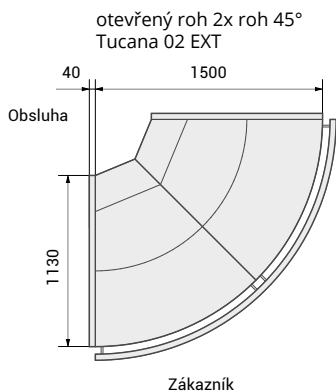

realizace - boční izolační skla se sítotiskem

realizace - pohled ze strany zákazníka

realizace - ochranná kovová tyč proti nárazu

**Ventilované rohy bez agregátu / s agregátem**

	<b>Tucana 02 45° otevřený</b>	<b>Tucana 02 45° uzavřený</b>	<b>Tucana 02 90° otevřený</b>	<b>Tucana 02 90° uzavřený</b>
Výstavní plocha (m <sup>2</sup> )	0,6	0,6	1,3	1,3
Čistý objem (l)	65	65	140	140
Množství chladiva R290 (kg)*	0,13	0,13	0,26	0,26
Rozměry Š x H x V (cm)	108 x 113 x 117,5	106 x 113 x 117,5	138 x 113 x 117,5	138 x 113 x 117,5
<b>Cena - bez agregátu</b>	<b>110 600 Kč</b>	<b>110 600 Kč</b>	<b>171 570 Kč</b>	<b>171 570 Kč</b>
<b>Cena - s agregátem</b>	<b>117 690 Kč</b>	<b>117 690 Kč</b>	<b>175 850 Kč</b>	<b>175 850 Kč</b>

\* verze bez agregátu pouze s chladivem R448a nebo R449a

**Tucana 02 bez agregátu / s agregátem**

	<b>0,937</b>	<b>1,25</b>	<b>1,875</b>	<b>2,5</b>	<b>3,75</b>
Výstavní plocha (m <sup>2</sup> )	1	1	1,5	2,1	3,1
Čistý objem (l)	240	320 / 275	415 / 415	590 / 550	890 / 830
Příkon (W)	286 / 328	495 / 475	759 / 711	1004 / 939	1516 / 1431
Množství chladiva R290 (kg)*	- / 0,13	- / 0,15	- / 0,15	- / 0,3	- / 0,3
Rozměry Š x H x V (cm)	101,7 x 112 x 117,5	133 x 112 x 117,5	195,5 x 112 x 117,5	258 x 112 x 117,5	383 x 112 x 117,5
<b>Cena Tucana 02 - bez agregátu</b>	<b>99 410 Kč</b>	<b>104 220 Kč</b>	<b>110 120 Kč</b>	<b>123 980 Kč</b>	<b>151 860 Kč</b>
<b>Cena Tucana 02 - s agregátem</b>	<b>100 110 Kč</b>	<b>107 080 Kč</b>	<b>113 020 Kč</b>	<b>129 120 Kč</b>	<b>156 710 Kč</b>
<b>Cena Tucana 02 HOT</b>	<b>106 770 Kč</b>	<b>113 940 Kč</b>	<b>125 260 Kč</b>	<b>144 250 Kč</b>	-
<b>Cena Tucana 02 HOT BM</b>	<b>130 020 Kč</b>	<b>143 010 Kč</b>	<b>168 850 Kč</b>	<b>202 390 Kč</b>	-