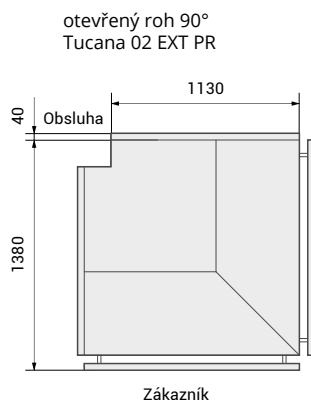

realizace - boční izolační skla se sítotiskem

realizace - pohled ze strany zákazníka

realizace - ochranná kovová tyč proti nárazu

**Ventilované rohy bez agregátu / s agregátem**

	<b>Tucana 02 45° otevřený</b>	<b>Tucana 02 45° uzavřený</b>	<b>Tucana 02 90° otevřený</b>	<b>Tucana 02 90° uzavřený</b>
Výstavní plocha (m <sup>2</sup> )	0,6	0,6	1,3	1,3
Čistý objem (l)	65	65	140	140
Množství chladiva R290 (kg)*	0,13	0,13	0,26	0,26
Rozměry Š x H x V (cm)	108 x 113 x 117,5	106 x 113 x 117,5	138 x 113 x 117,5	138 x 113 x 117,5
<b>Cena - bez agregátu</b>	<b>110 600 Kč</b>	<b>110 600 Kč</b>	<b>171 570 Kč</b>	<b>171 570 Kč</b>
<b>Cena - s agregátem</b>	<b>117 690 Kč</b>	<b>117 690 Kč</b>	<b>175 850 Kč</b>	<b>175 850 Kč</b>

\* verze bez agregátu pouze s chladivem R448a nebo R449a

**Tucana 02 bez agregátu / s agregátem**

	<b>0,937</b>	<b>1,25</b>	<b>1,875</b>	<b>2,5</b>	<b>3,75</b>
Výstavní plocha (m <sup>2</sup> )	1	1	1,5	2,1	3,1
Čistý objem (l)	240	320 / 275	415 / 415	590 / 550	890 / 830
Příkon (W)	286 / 328	495 / 475	759 / 711	1004 / 939	1516 / 1431
Množství chladiva R290 (kg)*	- / 0,13	- / 0,15	- / 0,15	- / 0,3	- / 0,3
Rozměry Š x H x V (cm)	101,7 x 112 x 117,5	133 x 112 x 117,5	195,5 x 112 x 117,5	258 x 112 x 117,5	383 x 112 x 117,5
<b>Cena Tucana 02 - bez agregátu</b>	<b>99 410 Kč</b>	<b>104 220 Kč</b>	<b>110 120 Kč</b>	<b>123 980 Kč</b>	<b>151 860 Kč</b>
<b>Cena Tucana 02 - s agregátem</b>	<b>100 110 Kč</b>	<b>107 080 Kč</b>	<b>113 020 Kč</b>	<b>129 120 Kč</b>	<b>156 710 Kč</b>
<b>Cena Tucana 02 HOT</b>	<b>106 770 Kč</b>	<b>113 940 Kč</b>	<b>125 260 Kč</b>	<b>144 250 Kč</b>	-
<b>Cena Tucana 02 HOT BM</b>	<b>130 020 Kč</b>	<b>143 010 Kč</b>	<b>168 850 Kč</b>	<b>202 390 Kč</b>	-