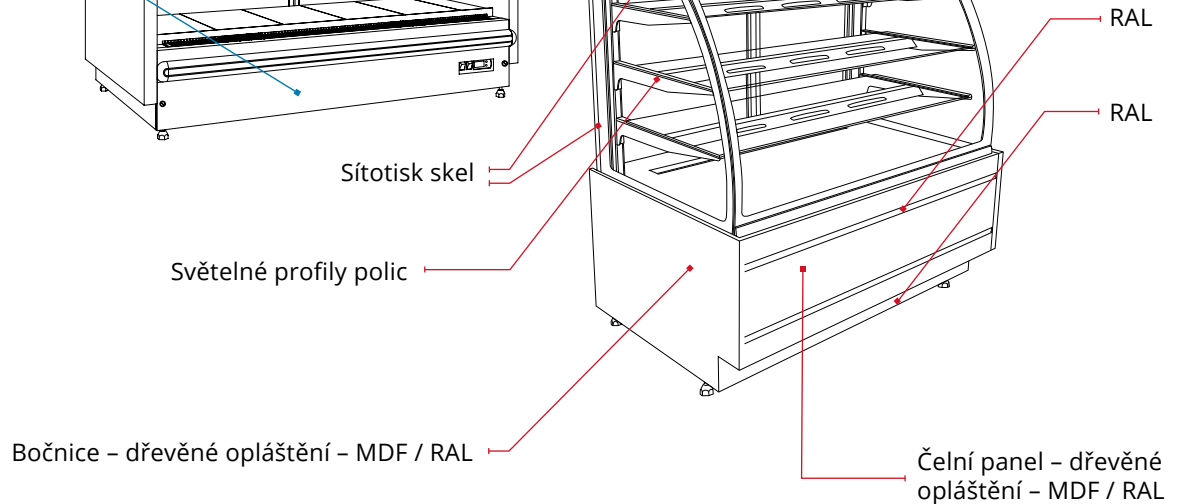

Standardní barva dřevěného opláštění – MDF

Platí pro tyto modely Juka: Carmella, Tosti SG, Tosti SP, Raffaello, Raffaello Ice, Malaga, Martini, Varna

Volitelná barva dřevěného opláštění MDF – Příplatek: 2420 Kč bez DPH / bm

Za příplatek pro tyto modely Juka: Carmella, Tosti SG, Tosti SP, Raffaello, Raffaello Ice, Malaga, Martini, Varna

Standardní barevné provedení bočnic ABS

Platí pro tyto modely Juka: Modena, Hawana, Piccoli, Martini