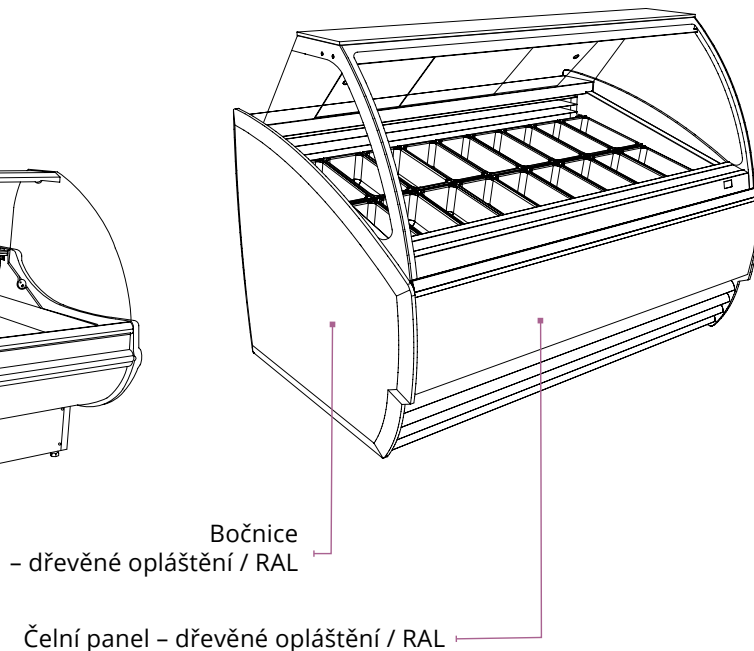

VZORNÍK BAREVNÉHO PROVEDENÍ

Uvedený přehled barevného provedení je pouze ilustrační.

OBSLUŽNÉ VITRÍNY JUKA

DISTRIBUTORY ZMRZLINY JUKA

Standardní barevné provedení RAL předních panelů a bočnic (kromě bočnic ABS) – bez příplatku

Platí pro tyto modely Juka: Modena, Modena New, Hawana, Carmella, Tosti SG, Tosti SP, Raffaello, Raffaello Ice, Biscotti, Riksha, Malaga, Ryga, Martini, Piccoli, Varna, Varna mini, York, Oslo

Volitelné barevné provedení RAL předních panelů a bočnic (kromě bočnic ABS) Příplatek: 2170 Kč bez DPH / bm