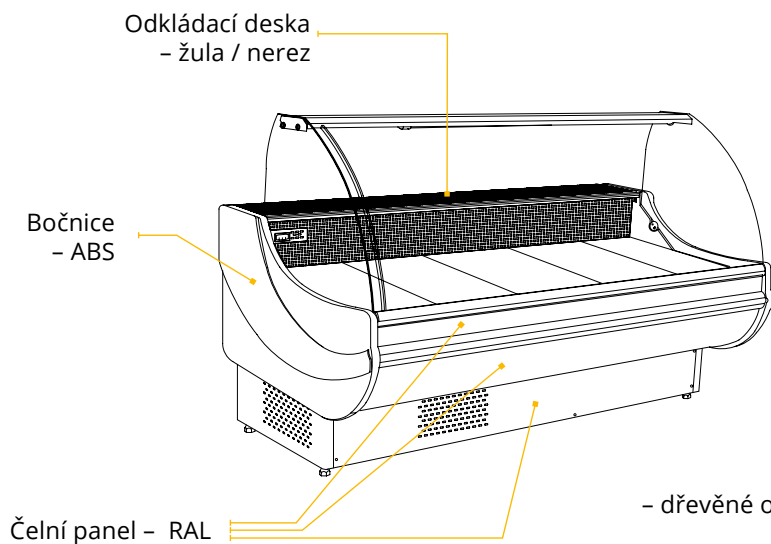

VZORNÍK BAREVNÉHO PROVEDENÍ

Uvedený přehled barevného provedení je pouze ilustrační.

OBSLUŽNÉ VITRÍNY JUKA

DISTRIBUTORY ZMRZLINY JUKA

Standardní barevné provedení RAL předních panelů a bočnic (kromě bočnic ABS) – bez příplatku

Platí pro tyto modely Juka: Modena, Modena New, Hawana, Carmella, Tosti SG, Tosti SP, Raffaello, Raffaello Ice, Biscotti, Riksha, Malaga, Ryga, Martini, Piccoli, Varna, Varna mini, York, Oslo

Volitelné barevné provedení RAL předních panelů a bočnic (kromě bočnic ABS) Příplatek: 2170 Kč bez DPH / bm